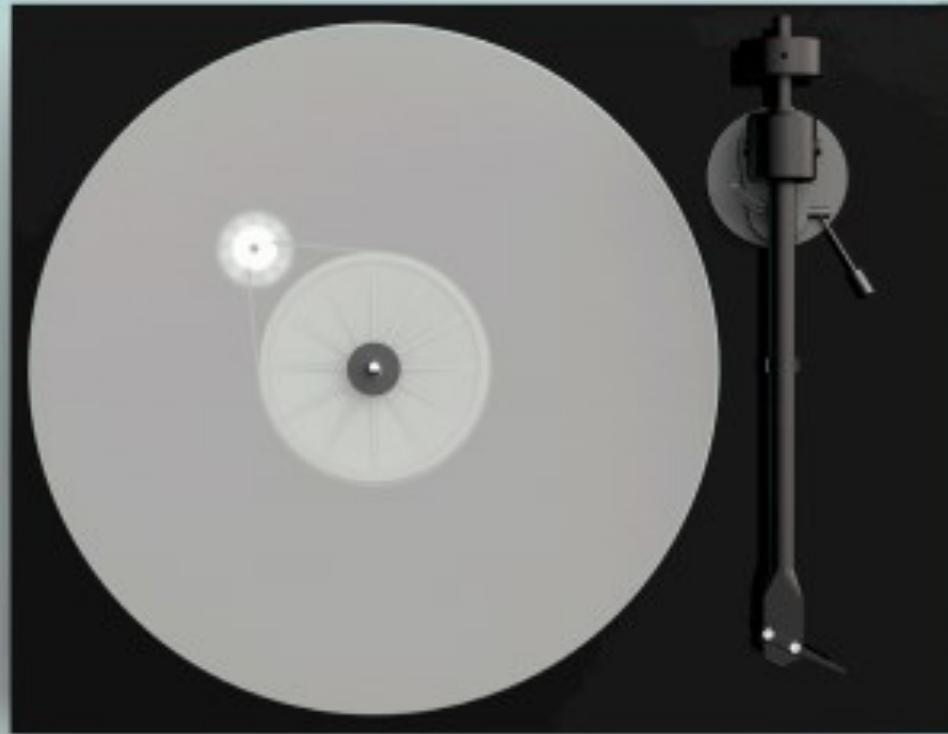

**Pro-Ject**  
AUDIO

**T Line**

**Vyrobena odborníky  
v Evropě.**

**Posouvá audiofilský design gramofonu  
na novou, cenově dostupnou úroveň.**

# T1 Nová generace gramofonů

Plstěná podložka pro optimální kvalitu zvuku

Ložisko s minimálním třením pro rychlé, hladké a přesné sledování

8 mm silný talíř z pískovaného skla s nulovou rezonancí

Hliníkový tubus z jednoho kusu

Antivibrační nožky

MM přenoska ORTOFON OM 5E

Povrchová úprava: Ořech, Saténová bílá nebo Černá s vysokým leskem

Dodávané příslušenství: Protiprachový kryt, RCA Audio kabel Connect It E Phono a Plstěná podložka

## V nabídce tři různé modely

**T1-BT**

Bluetooth vysílač & přímý výstup s linkovou nebo phono úrovní

**T1**

Integrovaný RCA audio kabel Connect It E

**T1 Phono SB**

Přepínatelný výstup s linkovou nebo phono úrovní & elektronické přepínání rychlosti otáčení 33 / 45